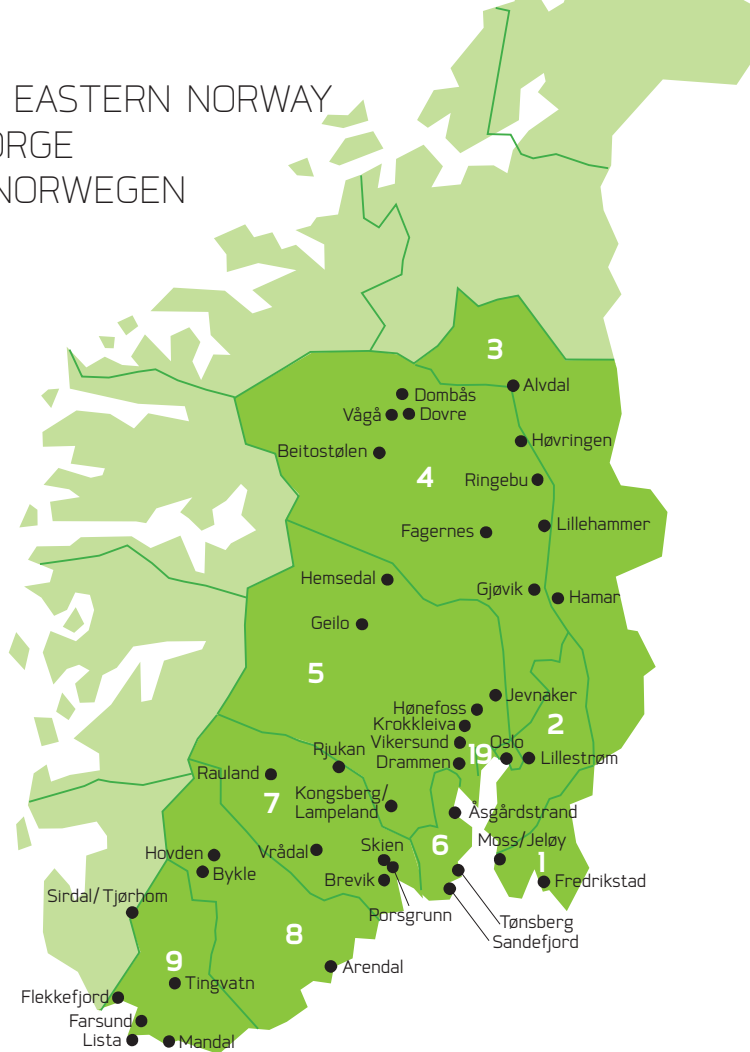

SOUTHERN AND EASTERN NORWAY
SØR OG ØST NORGE
SÜD- UND OSTNORWEGEN