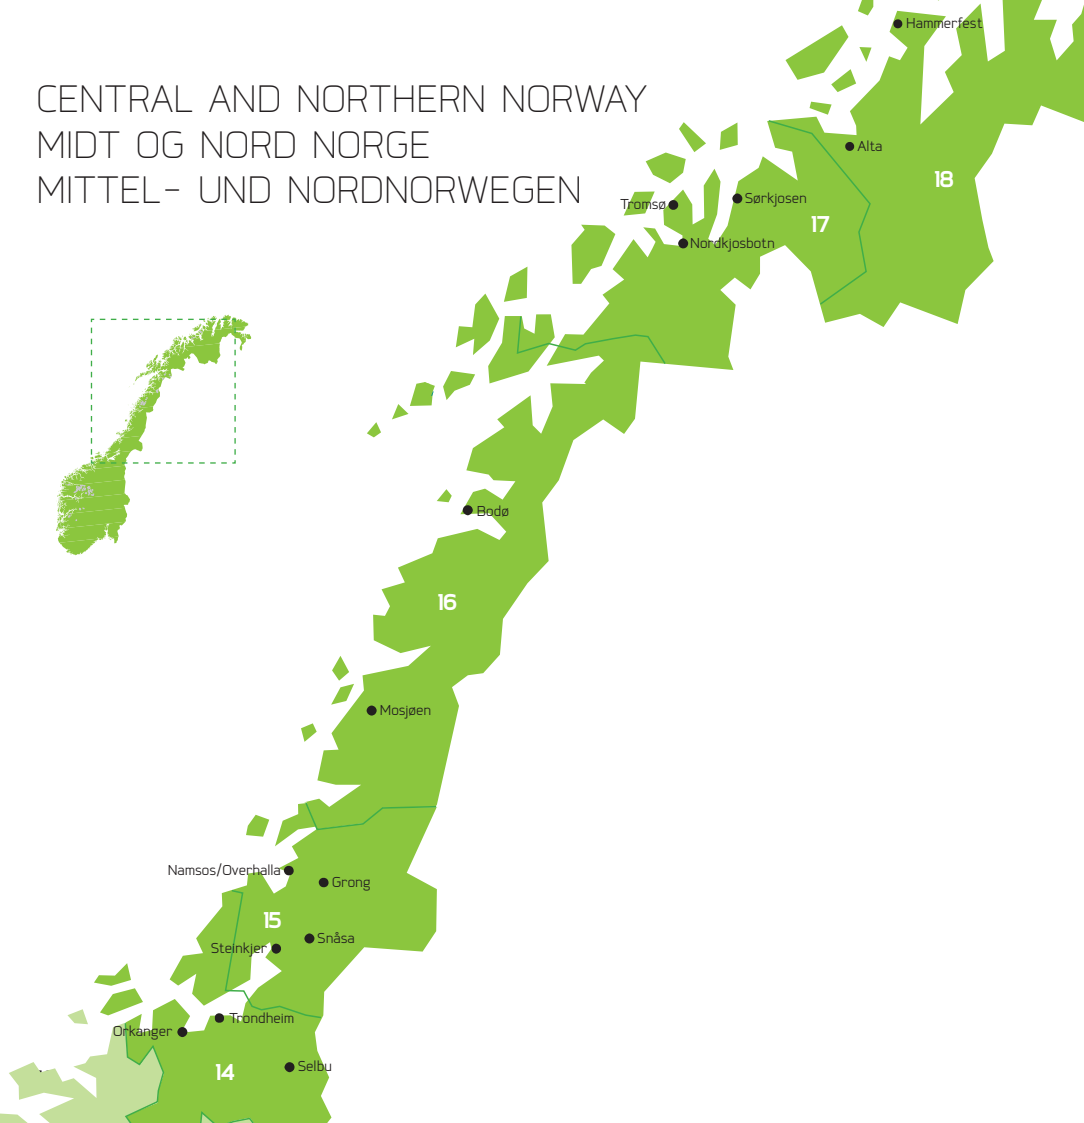

CENTRAL AND NORTHERN NORWAY
MIDT OG NORD NORGE
MITTEL- UND NORDNORWEGEN